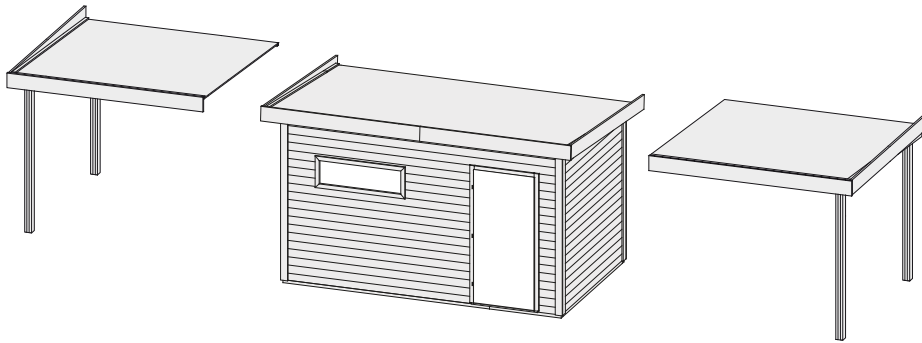

Zubehör Exklusiv

Produktinformation

Schleppdach

Außenmaße	B 300 × T 222 cm
Dachstand	B 333 × T 262 cm
Firsthöhe	H 239 cm
Dach	Massivholzdach
Dachfläche	8,7 m ²
Inkl Bitumendachbelag (Zur Ersteindeckung!)	1 Rolle (10 m ²)
Bedarf Schindeln	-
Bedarf selbstklebende Dachfolie (Haus & Schleppdach)	5 Rollen
Pfosten	2 Stück (140 × 78 mm)
Paketmaße	B 330 × T 57 × H 46 cm / 250 kg
Erhältliches Zubehör (gegen Aufpreis):	• Selbstklebende Dachfolie

Anbauposition

Draufsicht (in mm):