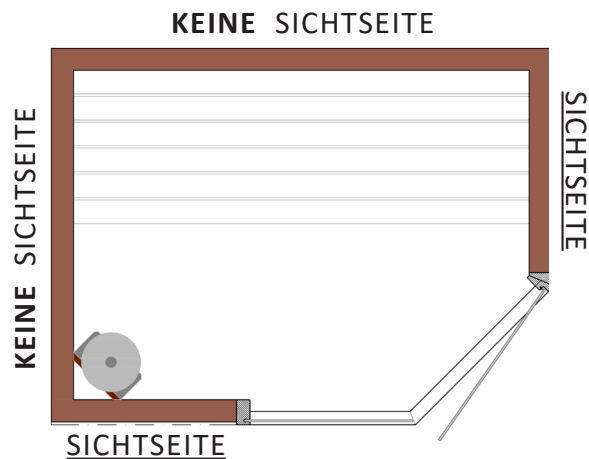

HÄNDLER:		KOMMISSION:	
		LIEFER-ADRESSE:	

TrioSol Unica 1
 TrioSol Unica 2
 TrioSol Unica 3

HOLZART:
 FICHTE
 ESPE
 ZIRBE

BREITE:

154 cm
 162 cm
 171 cm
 179 cm

INFRAROT-FLÄCHENHEIZUNG:

ROT
 ANTHRAZIT

ECKEINSTIEG:
 LINKS
 RECHTS

OPTION:
 GLASTÜR UND FENSTER GRAU DURCHGEFÄRBT MIT SCHWARZEN BESCHLÄGEN

ZUSÄTZLICHE SICHTSEITEN BITTE ANGEBEN (GEGEN AUFPREIS ERHÄLTLICH).

ANMERKUNG:	
------------	--

DATUM: _____

UNTERSCHRIFT: _____