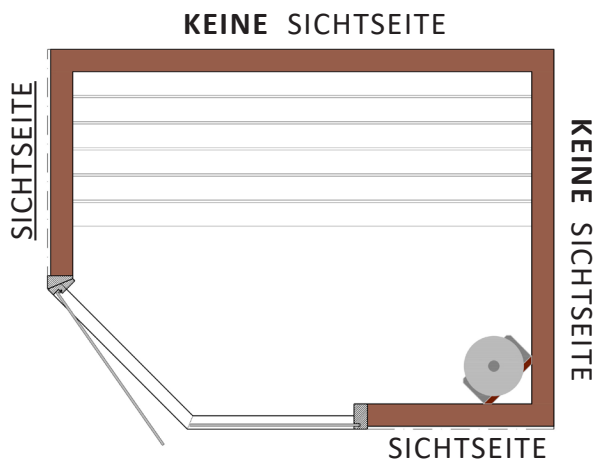

HÄNDLER:		KOMMISSION:	
		LIEFER-ADRESSE:	

TrioSol Unica 1
 TrioSol Unica 2
 TrioSol Unica 3

HOLZART:
 FICHTE
 ESPE
 ZIRBE

BREITE:

154 cm
 162 cm
 171 cm
 179 cm

INFRAROT-FLÄCHENHEIZUNG:

ROT
 ANTHRAZIT

ECKEINSTIEG:
 LINKS
 RECHTS

OPTION:
 GLASTÜR UND FENSTER GRAU DURCHGEFÄRBT MIT SCHWARZEN BESCHLÄGEN

ZUSÄTZLICHE SICHTSEITEN BITTE ANGEBEN (GEGEN AUFPREIS ERHÄLTLICH).

ANMERKUNG:	
------------	--

DATUM: _____

UNTERSCHRIFT: _____