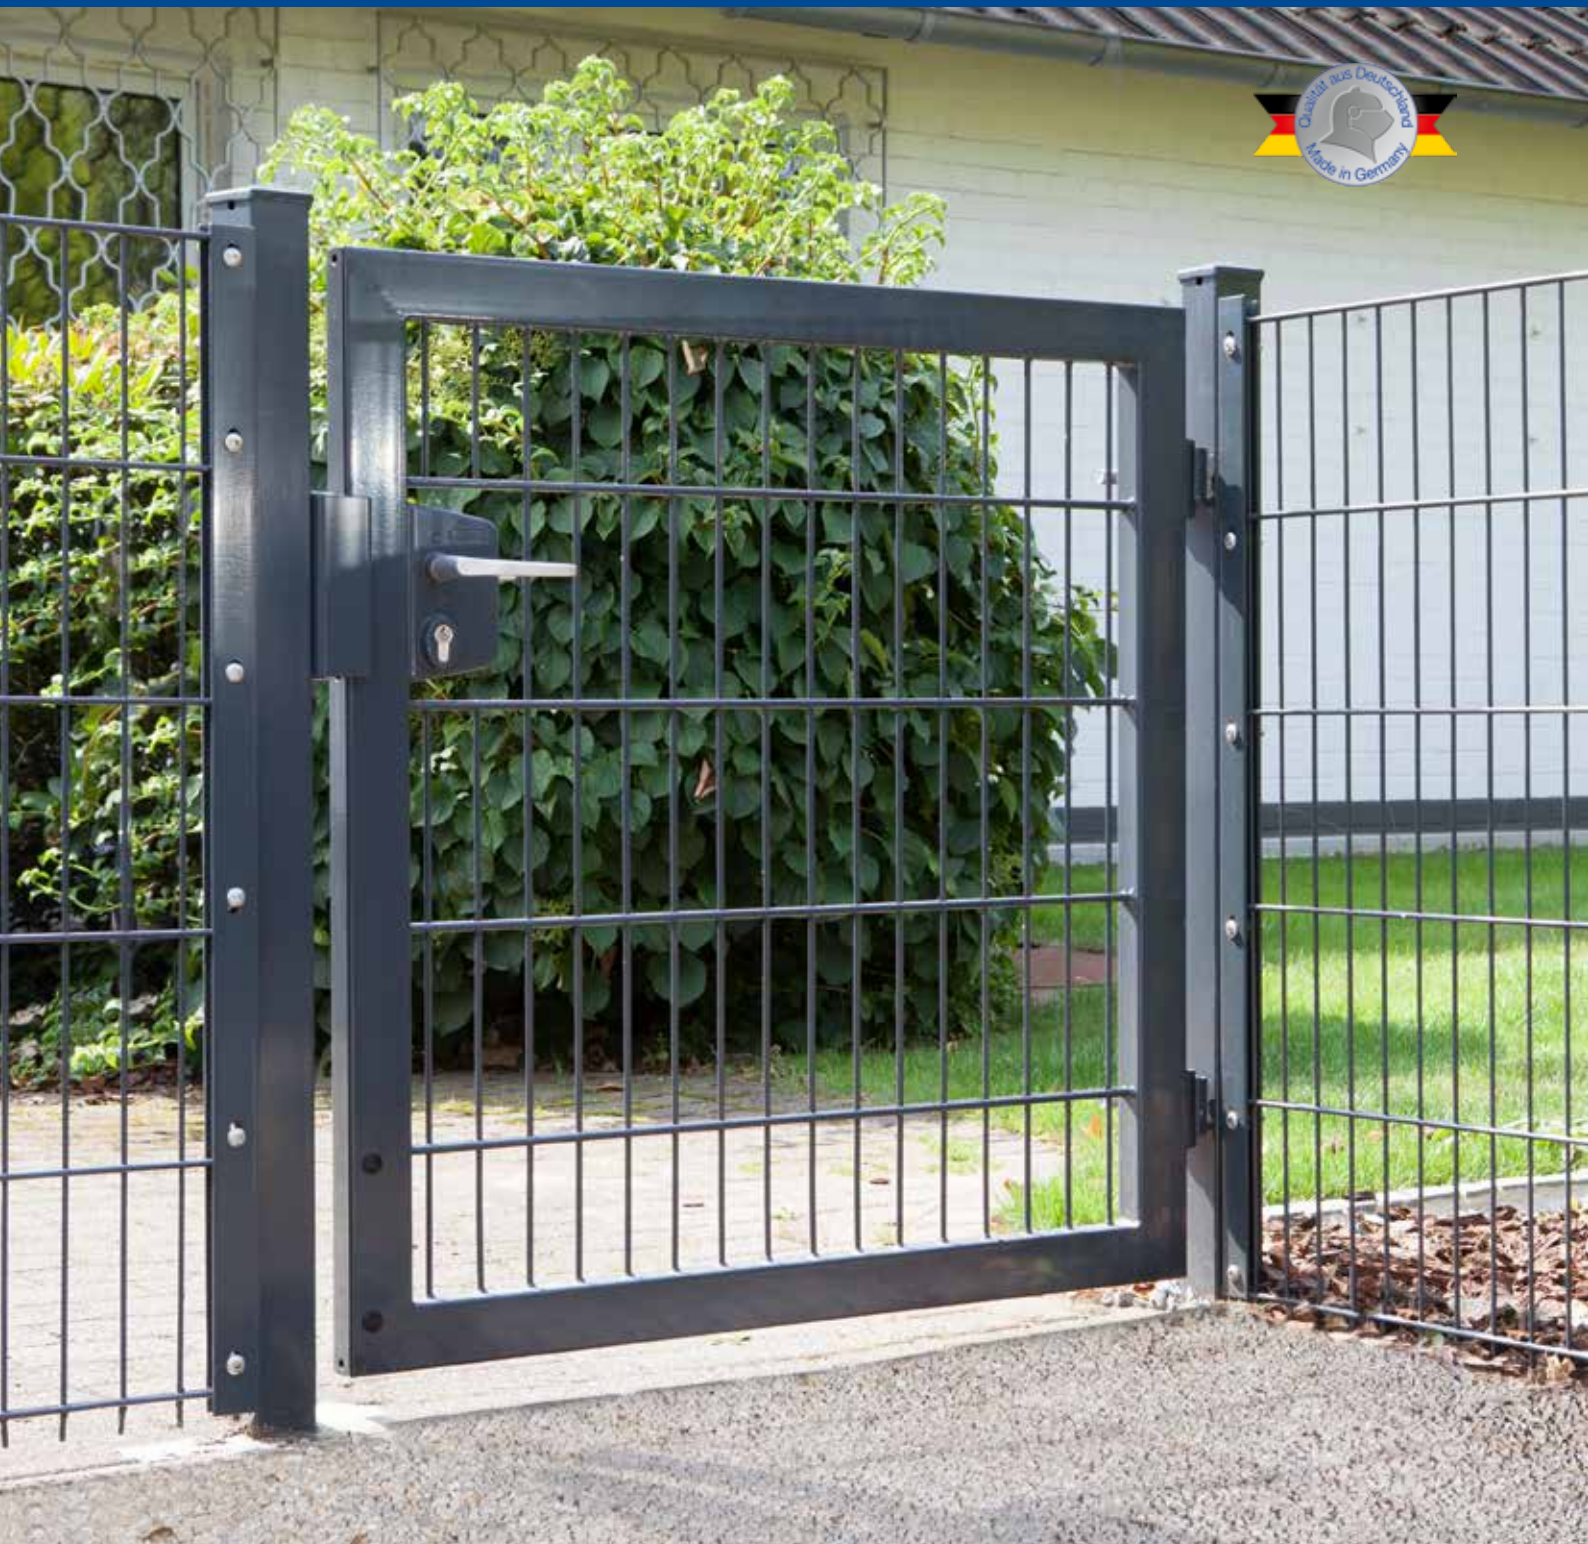

# Flügeltore - VARIO trend

## VARIO trend - 1-flügelig & 2-flügelig

Unsere Flügeltorserie VARIO trend zeichnet sich durch Flexibilität aus. Das modulare Rohrrahmen-tor VARIO trend ist als 1-, 2- oder 3-flügelige Variante erhältlich und bietet die Möglichkeit die Öffnungsrichtung durch individuelle Montage der Torpfosten, Torflügel und Scharniere noch bauseits frei zu bestimmen.

## Produktmerkmale

Das multifunktionale Rohrrahmentor VARIO trend (60x40 mm) zeichnet sich durch sein flexibles Baukastensystem aus. Das variable Anschlag- und Schloss-System (Beschlagsystem) ermöglicht eine frei wählbare Öffnungsrichtung.