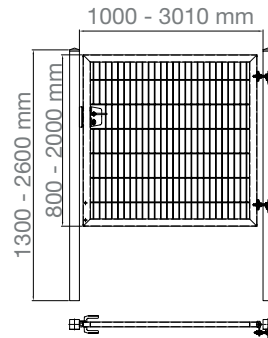

1-flügelig*