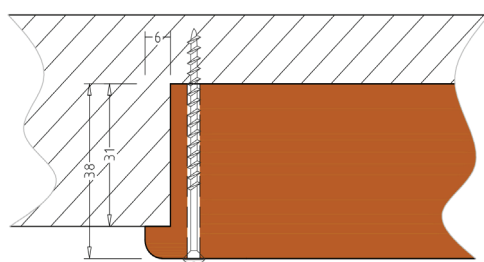

LED-Farblicht "Sion 2"

dimmbar mit Fernbedienung

Sion 2 A (Linde) - Deckenmontage
Sion 2 B (Linde) - versenkbar

Art. Nr.: S2320 A
Art. Nr.: S2320 B

Sion 2 A (Erle) - Deckenmontage
Sion 2 B (Erle) - versenkbar

Art. Nr.: S2292 A
Art. Nr.: S2292 B

Technische Daten:	
Größe:	324 x 324 x 38 mm (sichtbare Rahmenhöhe bei B-Serie 6 mm)
Farben:	7 Farben
Holzart:	Linde oder Erle
Leistungsaufnahme:	36 Watt
Lichtstärke:	658,155 lm
Bestehend aus:	- LED-Lampe (12V DC) - Netzgerät (230V AC/12 DC, 5 A) - LED-Controller - Funk-Fernbedienung mit Touch-Funktion
- für Infrarotkabinen und Saunen bis 8 m ² Raumfläche	
- Temperaturbereich bis 110 °C	
- Leuchtstärke dimmbar	
- sanfter Übergang der Farben	
- automatischer Farbablauf oder einzeln anwählbar	
- einfache Decken- oder Wandmontage	