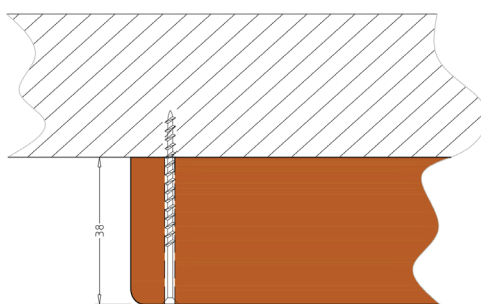

LED-Farblicht "Sion 2"

dimmbar mit Fernbedienung

Sion 2 A (Linde) - Deckenmontage
Sion 2 B (Linde) - versenkbar

Art. Nr.: S2320 A
Art. Nr.: S2320 B

Sion 2 A (Erle) - Deckenmontage
Sion 2 B (Erle) - versenkbar

Art. Nr.: S2292 A
Art. Nr.: S2292 B

Technische Daten:	
Größe:	324 x 324 x 38 mm (sichtbare Rahmenhöhe bei B-Serie 6 mm)
Farben:	7 Farben
Holzart:	Linde oder Erle
Leistungsaufnahme:	36 Watt
Lichtstärke:	658,155 lm
Bestehend aus:	- LED-Lampe (12V DC) - Netzgerät (230V AC/12 DC, 5 A) - LED-Controller - Funk-Fernbedienung mit Touch-Funktion
- für Infrarotkabinen und Saunen bis 8 m ² Raumfläche	
- Temperaturbereich bis 110 °C	
- Leuchtstärke dimmbar	
- sanfter Übergang der Farben	
- automatischer Farbablauf oder einzeln anwählbar	
- einfache Decken- oder Wandmontage	

Sion 2 B - versenkbar

Sion 2 A - für Deckenmontage