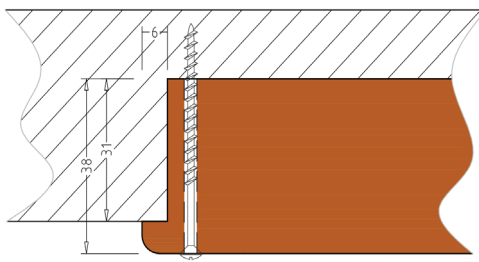

LED-Farblicht "Sion 4"

dimmbar mit Fernbedienung

Sion 4 A - Deckenmontage

Art. Nr.: S2297 A

Sion 4 B - versenkbar

Art. Nr.: S2297 B

Technische Daten:	
Größe:	320 x 240 x 38 mm (sichtbare Rahmenhöhe bei B-Serie 6 mm)
Farben:	7 Farben
Holzart:	Erle
Leistungsaufnahme:	31 Watt
Lichtstärke:	533,89 lm
Bestehend aus:	- LED-Lampe (12V DC) - Netzgerät (230V AC/12 DC, 5 A) - LED-Controller - Funk-Fernbedienung mit Touch-Funktion
- für Infrarotkabinen und Saunen bis 6 m ² Raumfläche	
- Temperaturbereich bis 110 °C	
- Leuchtstärke dimmbar	
- sanfter Übergang der Farben	
- automatischer Farbablauf oder einzeln anwählbar	
- einfache Decken- oder Wandmontage	

Sion 4 B - versenkbar

Sion 4 A - für Deckenmontage