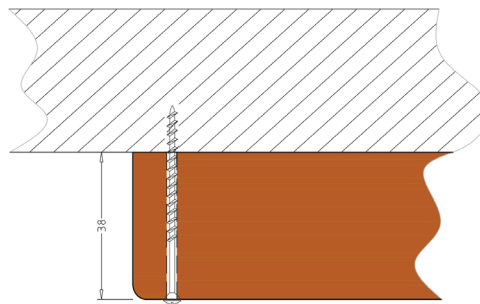

LED-Farblicht "Sion 4"

dimmbar mit Fernbedienung

Sion 4 A - Deckenmontage

Art. Nr.: S2297 A

Sion 4 B - versenkbar

Art. Nr.: S2297 B

Technische Daten:	
Größe:	320 x 240 x 38 mm (sichtbare Rahmenhöhe bei B-Serie 6 mm)
Farben:	7 Farben
Holzart:	Erle
Leistungsaufnahme:	31 Watt
Lichtstärke:	533,89 lm
Bestehend aus:	- LED-Lampe (12V DC) - Netzgerät (230V AC/12 DC, 5 A) - LED-Controller - Funk-Fernbedienung mit Touch-Funktion
- für Infrarotkabinen und Saunen bis 6 m ² Raumfläche	
- Temperaturbereich bis 110 °C	
- Leuchtstärke dimmbar	
- sanfter Übergang der Farben	
- automatischer Farbablauf oder einzeln anwählbar	
- einfache Decken- oder Wandmontage	

Sion 4 B - versenkbar

Sion 4 A - für Deckenmontage