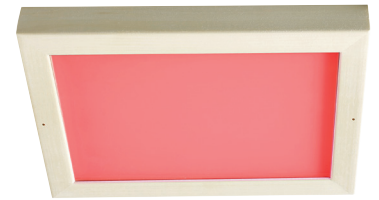

LED-Farblicht "Sion 4"

dimmbar mit Fernbedienung

Sion 4 A - Deckenmontage

Art. Nr.: S2297 A

Sion 4 B - versenkbar

Art. Nr.: S2297 B

Technische Daten:	
Größe:	320 x 240 x 38 mm (sichtbare Rahmenhöhe bei B-Serie 6 mm)
Farben:	7 Farben
Holzart:	Erle
Leistungsaufnahme:	31 Watt
Lichtstärke:	533,89 lm
Bestehend aus:	- LED-Lampe (12V DC) - Netzgerät (230V AC/12 DC, 5 A) - LED-Controller - Funk-Fernbedienung mit Touch-Funktion
- für Infrarotkabinen und Saunen bis 6 m ² Raumfläche	
- Temperaturbereich bis 110 °C	
- Leuchtstärke dimmbar	
- sanfter Übergang der Farben	
- automatischer Farbablauf oder einzeln anwählbar	
- einfache Decken- oder Wandmontage	

Sion 4 B - versenkbar

Sion 4 A - für Deckenmontage