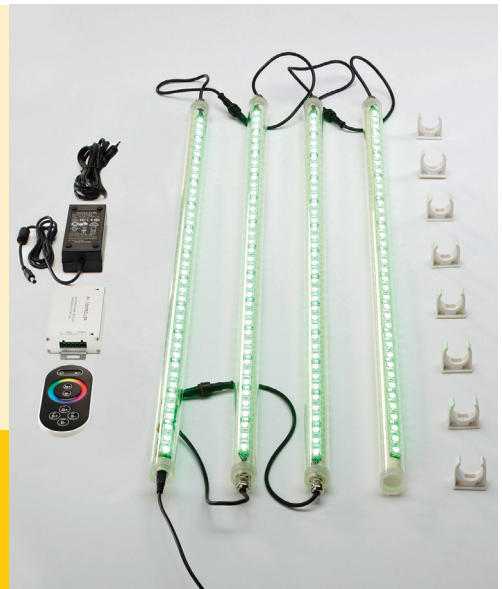

# LED-Beleuchtungs-Set Sphera 2

Art. Nr.: W4413

Mit diesem LED-Leuchtsystem, dezent positioniert hinter den Rückenlehnen oder unter der Sitzbank, entsteht in Ihrer Sauna oder Infrarotkabine eine entspannende Wohlfühlatmosphäre.

- geeignet auch für Feuchtraumbetrieb
- Temperaturbeständigkeit bis 90 °C
- sanfter Übergang der Farben
- flickerfreies Licht
- automatischer Farbablauf oder Farben einzeln anwählbar

#### Technische Daten:

Abmessungen Röhre (Ø x L):	25 x 750 mm
Netzteil:	230 V
Betriebsspannung:	12 V
Leistungsaufnahme:	ca. 36 Watt

#### Set bestehend aus:

- 4 x LED-Röhren
- Netzteil + Kabel
- LED-Controller
- moderne, hochwertige Funk-Fernbedienung mit Touch-Funktion
- 8 x Halterung inkl. Montageschrauben